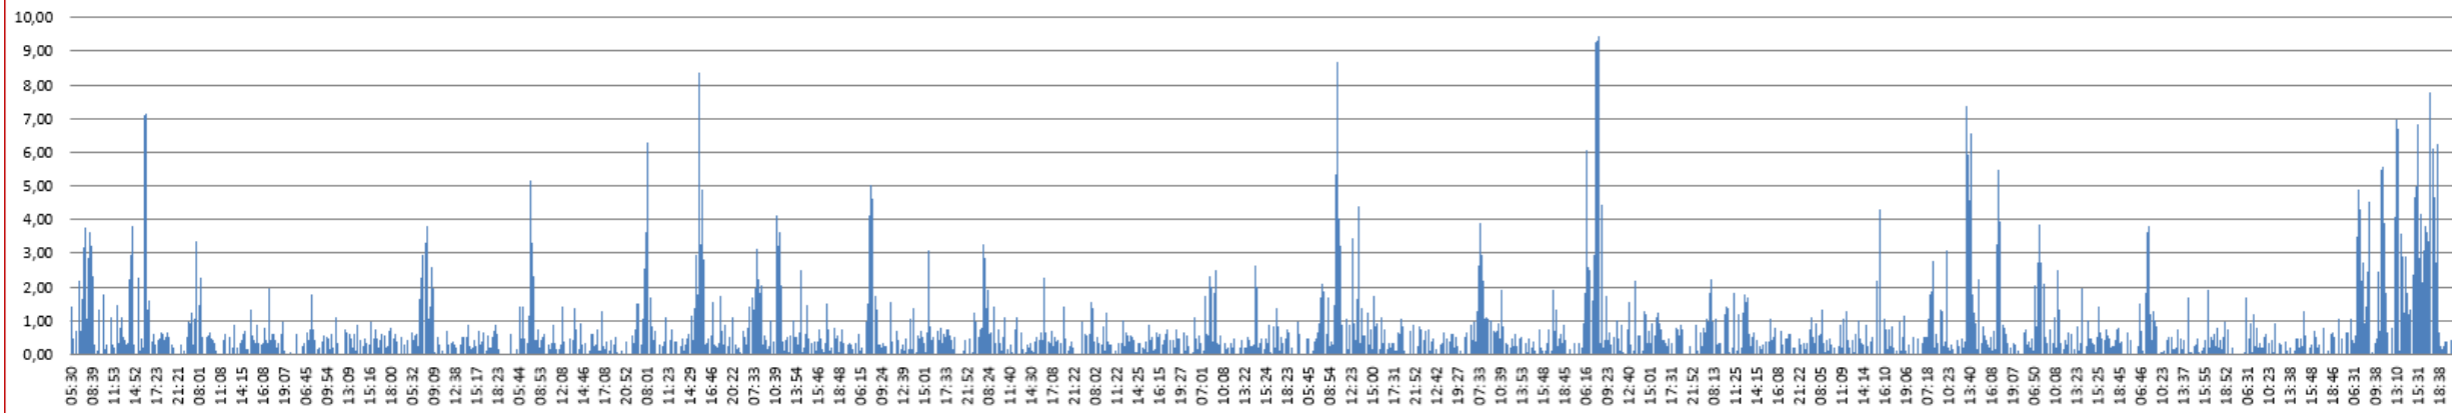

## Jednotlivá zdržení v průběhu celého měsíce

Linka 33 Zdržení každého spoje v úseku Lékařská Fakulta - Rondel ( 11 / 2017 )

Linka 33 Zdržení každého spoje v úseku Lékařská Fakulta - Rondel ( 1 / 2018 )

## Ø zdržení za celý měsíc v průběhu dne

Ø zdržení v úseku Lékařská fakulta - Rondel po hodinách během dne [min] Linka 33 ( 11 / 2017 )

Ø zdržení v úseku Lékařská fakulta - Rondel po hodinách během dne [min] Linka 33 ( 1 / 2018 )