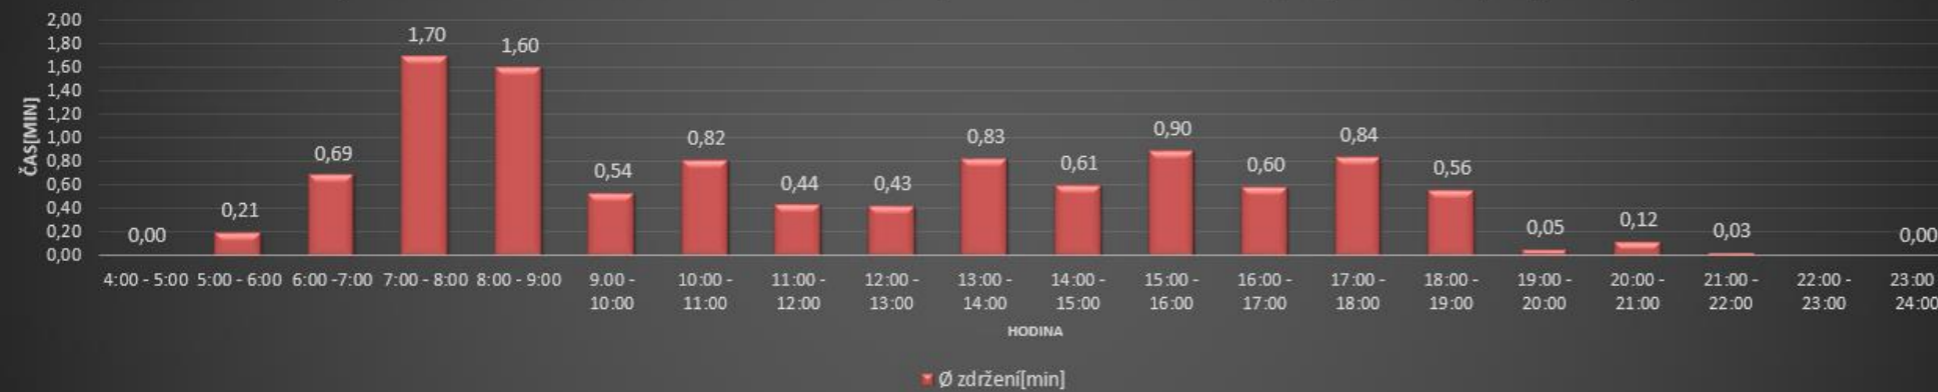

## Jednotlivá zdržení v průběhu celého měsíce

Linka 33 Zdržení každého spoje v úseku Lékařská Fakulta - Rondel ( 11 / 2017 )

Linka 33 Zdržení každého spoje v úseku Lékařská Fakulta - Rondel ( 1 / 2018 )

## Ø zdržení za celý měsíc v průběhu dne

Ø zdržení v úseku Lékařská fakulta - Rondel po hodinách během dne [min] Linka 33 ( 11 / 2017 )

Ø zdržení v úseku Lékařská fakulta - Rondel po hodinách během dne [min] Linka 33 ( 1 / 2018 )