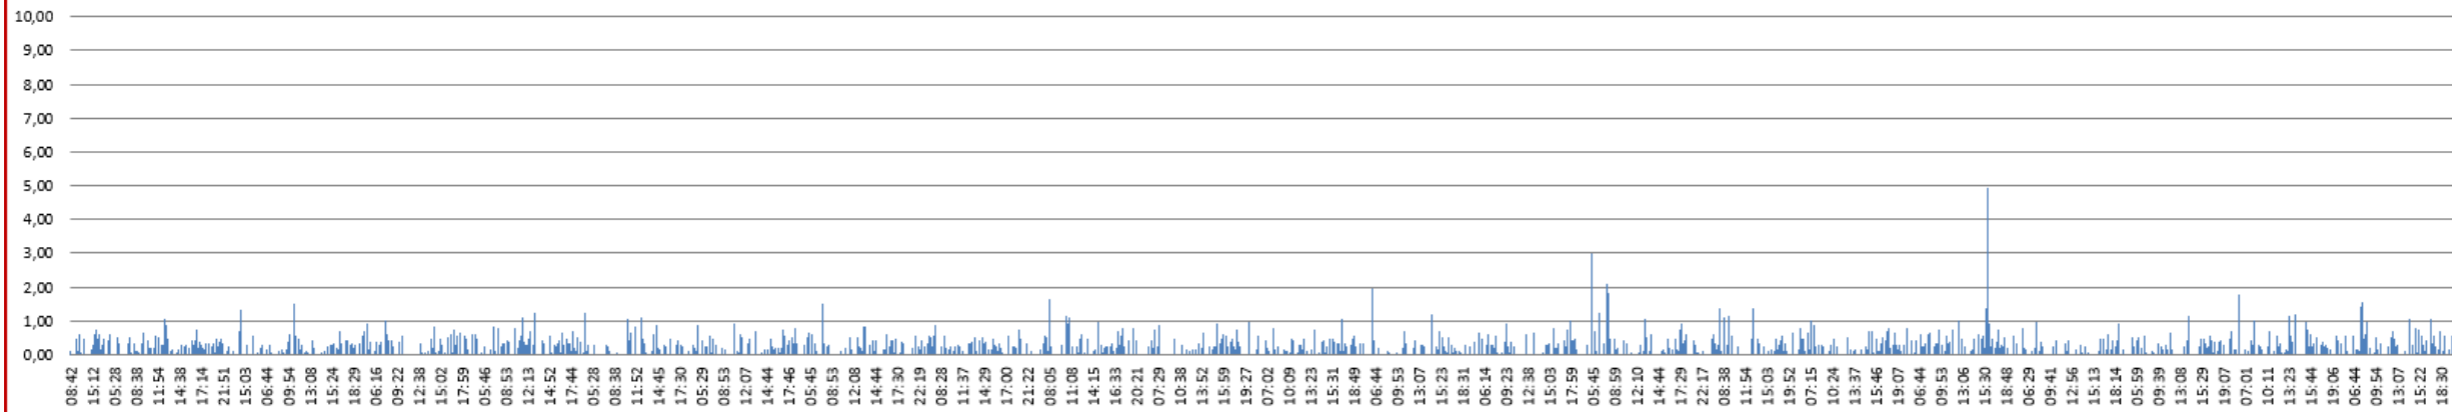

## Jednotlivá zdržení v průběhu celého měsíce

Linka 33 Zdržení každého spoje v úseku Lékařská Fakulta - Rondel ( 11 / 2017 )

Linka 33 Zdržení každého spoje v úseku Lékařská Fakulta - Rondel ( 1 / 2018 )

## Ø zdržení za celý měsíc v průběhu dne

Ø zdržení v úseku Lékařská fakulta - Rondel po hodinách během dne [min] Linka 33 ( 11 / 2017 )

Ø zdržení v úseku Lékařská fakulta - Rondel po hodinách během dne [min] Linka 33 ( 1 / 2018 )